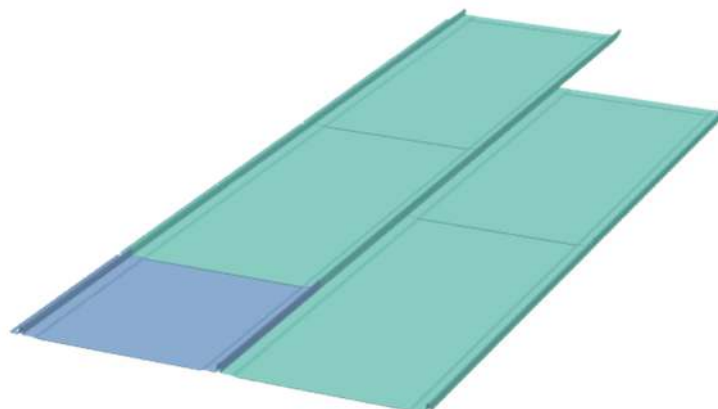

## Модульна Фальцева покрівля

**Savoy** »  
modułowy  
rąbek zatrzaskowy

Продукт	Матеріал									
	Клас Premium				Клас Prestige					
	AM > Dual Matt	VA > Magnez Matt	AM > Premium Matt	SSAB > Premium Matt	SSAB > Ceramic Matt BT 350	SSAB > Ceramic Matt Pro BT 350	SSAB > Crown BT	SSAB > Crown BT 416, 778	SSAB > Mica BT	SSAB > Pural Matt BT 350
<b>Savoy</b>	14,38	16,55	17,27	16,19	17,14	17,91	17,77	18,58	17,97	18,43